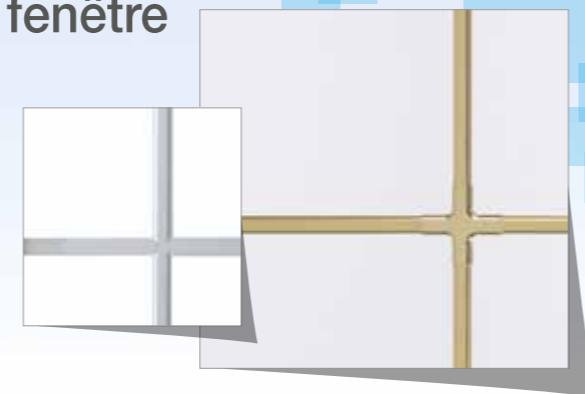

■ Vous pouvez décorer à l'envie votre fenêtre

■ Eclairiez votre fenêtre avec un grand choix de vitrages.
Disponibles sur demande.

■ Equipez votre fenêtre de petits bois collés ou intégrés

Votre fenêtre ROCHE FRANCE est le fruit d'une expérience acquise, par notre groupe, depuis 1938. ROCHE FRANCE engage son nom et garantit ses produits.