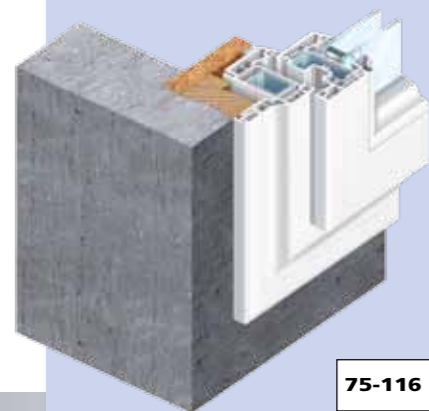

PERFORMANCE ET SÉCURITÉ AU SERVICE DE VOTRE BIEN ÊTRE

- Une sécurité renforcée grâce à la robustesse des profilées Pvc dormant et ouvrant 70 mm à 5 chambres Du fait des liaisons fortes des soudures et de ses parois PVC d'une épaisseur de 3 mm.
- Double joint de butée à lèvres pour une étanchéité optimale, phonique et thermique.
- Verrouillage haut et bas par crémone à sortie de triangle.
- Poignée Atlanta Secustix pour plus de sécurité.
- Double vitrage 4 / 20 / 4 FE (Faible Emissivité) permettant d'obtenir des performances thermiques 20% supérieures à celles d'une gamme classique 58 mm.

Ces performances thermiques peuvent atteindre $U_w \leq 1,3 \text{ W/m}^2\text{k}$ en double vitrage.

Disponible en PVC blanc avec l'ensemble des dormants de la gamme 70 mm y compris en rénovation à aile compensée permettant une pose sur bati existant de 45 mm ou même de 32 mm.