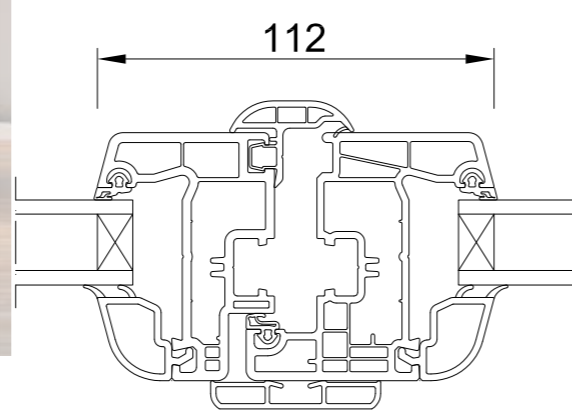

112 mm sur fenêtre et 160 mm sur porte fenêtre large ou avec Serrure.

ÉCOLOGIQUE

CONFORT est recyclable à 100 %. Fabriquée avec des profils issus d'une filière qui intègre le recyclage du PVC unique en Europe.

Grâce à ses hautes performances et sa conformité à la RT 2020 et BBC, vous réalisez d'importantes économies et participez à la lutte contre le réchauffement climatique.