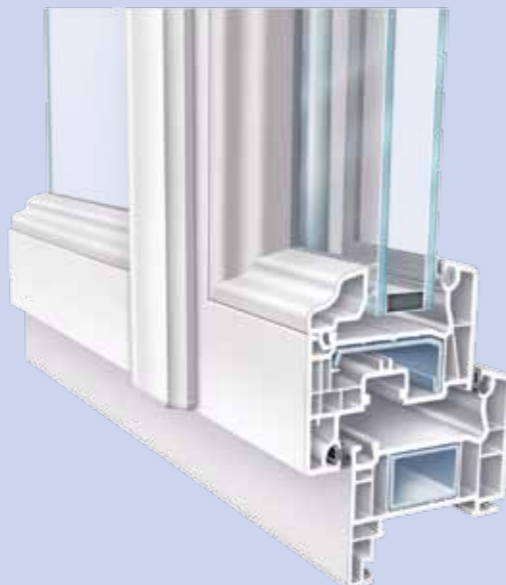

GAMME CONFORT

fenêtres
**ROCHE
FRANCE**

en toute confiance

**FENETRES
EN PVC**

Votre fenêtre en toute confiance

ESTHÉTIQUE ET RESPECT DE L'ENVIRONNEMENT

Les fenêtres CONFORT, ont été conçues pour s'adapter à tous les budgets et conjuguent brillamment performance, esthétique et respect de l'environnement, grâce à son profil de 70 mm ouvrant et dormant.

Sa ligne extérieure droite et son design épuré lui permettent de s'intégrer à toutes les architectures et les styles de décoration, dans le neuf comme dans l'ancien.

Une finition intérieure traditionnelle grâce à ses parecloses moulurées pour plus d'authenticité.

Un battement réduit pour un clair de jour maximal.

PERFORMANCE ET SÉCURITÉ AU SERVICE DE VOTRE BIEN ÊTRE

- Une sécurité renforcée grâce à la robustesse des profilées Pvc dormant et ouvrant 70 mm à 5 chambres Du fait des liaisons fortes des soudures et de ses parois PVC d'une épaisseur de 3 mm.
- Double joint de butée à lèvres pour une étanchéité optimale, phonique et thermique.
- Verrouillage haut et bas par crémone à sortie de triangle.
- Poignée Atlanta Secustix pour plus de sécurité.
- Double vitrage 4 / 20 / 4 FE (Faible Emissivité) permettant d'obtenir des performances thermiques 20% supérieures à celles d'une gamme classique 58 mm.